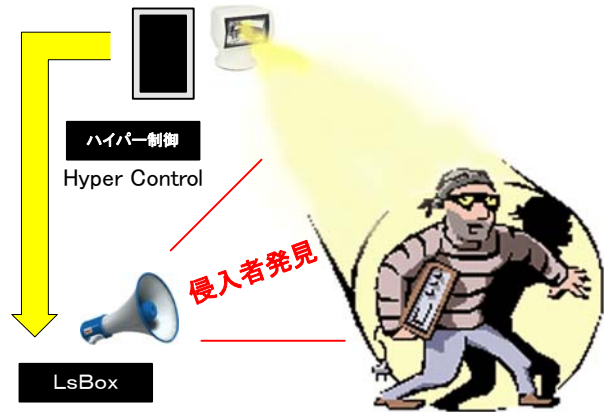

ハイパー制御 & FAプログラム

Hyper Control & Flexible Agent Program

センサー反応によるカメラ移動
Camera Control by the sensor detection.

センサー検出による警報発報・自動発声
Report from the warning and automatic utterance by the sensor detection.

映像変化による管理連携
Management cooperation by the image sensing.

温度監視・散水・ハウス制御
Temperature monitoring, watering and greenhouse control.

センサー検出による警備連携
The security system that sensor detection is integrated.

LSネットワークによる大規模監視システム
The large e-scale security system that is composed of the LS network.