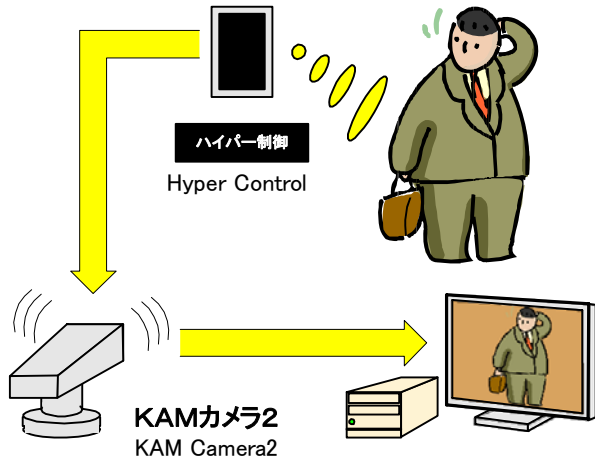

ハイパー制御 & FAプログラム

Hyper Control & Flexible Agent Program

センサー反応によるカメラ移動
Camera Control by the sensor detection.

センサー検出による警報発報・自動発声
Report from the warning and automatic utterance by the sensor detection.

映像変化による管理連携
Management cooperation by the image sensing.

温度監視・散水・ハウス制御
Temperature monitoring, watering and greenhouse control.

センサー検出による警備連携
The security system that sensor detection is integrated.

LSネットワークによる大規模監視システム
The large e-scale security system that is composed of the LS network.

ハイパー制御 インターフェイス

Hyper Control Interface

ネットワーク間制御を自在に実行するハイパー制御サーバー
パラレル、シリアル、A/D・D/Aコンバーター インターフェイスを装備

パラレル	入出力 24点 IN / OUT 24
シリアル	3CH(1CHは、設定専用) 3 Serial Ports
A/D Conv.	6CH (設定ソフトで、パラレル入力に変更可能)
D/A Conv.	2CH (設定ソフトで、A/D、パラレル入力に変更可能)

FAプログラムコマンド一覧

FA Program Command List

LsBox上に制御シーケンスを自由に記述できるFAプログラム
複数のハイパー制御サーバーのコントロールも自由自在
映像や音声との連動によるイベント録画、カメラ制御、音声再生にも対応

条件	IF 条件 THEN 分岐	条件: 算術式、論理式	分岐: ラベル					
分岐	GOTO	GOSUB	RETURN					
演算	LET	ATH	HTA					
入出力	OUTB	OUTW	OUTD	INB	INW	IND		
仮想ポート	SET	COPY	CMP	CMPZ				
ファイル	LOAD	SAVE						
カメラ制御	MOVE	MOVVP	MOVK					
センサー	SENSSET	SENSGET	SENSCM D					
ネットワーク	CONNECT	CLOSE	SEND	RECV	STATUS	TOUT	EVENT	CTO
システム	NOP	WAIT	CONTINUE	INTERRUPT T	RESET	PRINT	SOUND	CLOCK