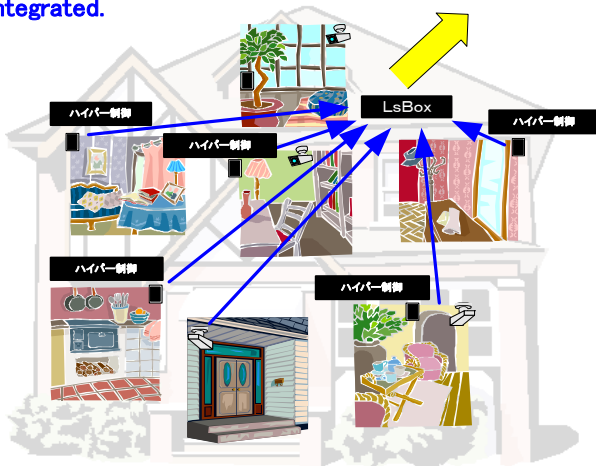

ハイパー制御 & FAプログラム

Hyper Control & Flexible Agent Program

センサー反応によるカメラ移動
Camera Control by the sensor detection.

センサー検出による警報発報・自動発声
Report from the warning and automatic utterance by the sensor detection.

映像変化による管理連携
Management cooperation by the image sensing.

温度監視・散水・ハウス制御
Temperature monitoring, watering and greenhouse control.

センサー検出による警備連携
The security system that sensor detection is integrated.

LSネットワークによる大規模監視システム
The large e-scale security system that is composed of the LS network.

ハイパー制御 インターフェイス

Hyper Control Interface

ネットワーク間制御を自在に実行するハイパー制御サーバー
パラレル、シリアル、A/D・D/Aコンバーター インターフェイスを装備

パラレル	入出力 24点 IN / OUT 24
シリアル	3CH(1CHは、設定専用) 3 Serial Ports
A/D Conv.	6CH (設定ソフトで、パラレル入力に変更可能)
D/A Conv.	2CH (設定ソフトで、A/D、パラレル入力に変更可能)

FAプログラムコマンド一覧

FA Program Command List

LsBox上に制御シーケンスを自由に記述できるFAプログラム
複数のハイパー制御サーバーのコントロールも自由自在
映像や音声との連動によるイベント録画、カメラ制御、音声再生にも対応

条件	IF 条件 THEN 分岐	条件: 算術式、論理式	分岐: ラベル					
分岐	GOTO	GOSUB	RETURN					
演算	LET	ATH	HTA					
入出力	OUTB	OUTW	OUTD	INB	INW	IND		
仮想ポート	SET	COPY	CMP	CMPZ				
ファイル	LOAD	SAVE						
カメラ制御	MOVE	MOVVP	MOVK					
センサー	SENSSET	SENSGET	SENSCM D					
ネットワーク	CONNECT	CLOSE	SEND	RECV	STATUS	TOUT	EVENT	CTO
システム	NOP	WAIT	CONTINUE	INTERRUPT T	RESET	PRINT	SOUND	CLOCK