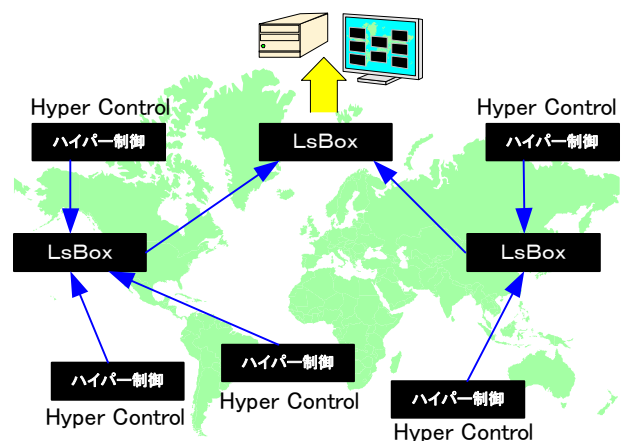

ハイパー制御 & FAプログラム

Hyper Control & Flexible Agent Program

センサー反応によるカメラ移動
Camera Control by the sensor detection.

センサー検出による警報発報・自動発声
Report from the warning and automatic utterance by the sensor detection.

映像変化による管理連携
Management cooperation by the image sensing.

温度監視・散水・ハウス制御
Temperature monitoring, watering and greenhouse control.

センサー検出による警備連携
The security system that sensor detection is integrated.

LSネットワークによる大規模監視システム
The large e-scale security system that is composed of the LS network.

ハイパー制御 インターフェイス

Hyper Control Interface

ネットワーク間制御を自在に実行するハイパー制御サーバー
パラレル、シリアル、A/D・D/Aコンバーター インターフェイスを装備

パラレル	入出力 24点 IN / OUT 24
シリアル	3CH(1CHは、設定専用) 3 Serial Ports
A/D Conv.	6CH (設定ソフトで、パラレル入力に変更可能)
D/A Conv.	2CH (設定ソフトで、A/D、パラレル入力に変更可能)