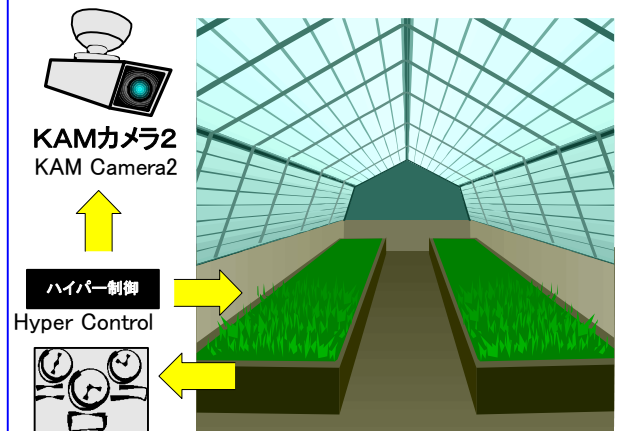

ハイパー制御 & FAプログラム

Hyper Control & Flexible Agent Program

センサー反応によるカメラ移動
Camera Control by the sensor detection.

センサー検出による警報発報・自動発声
Report from the warning and automatic utterance by the sensor detection.

映像変化による管理連携
Management cooperation by the image sensing.

温度監視・散水・ハウス制御
Temperature monitoring, watering and greenhouse control.

センサー検出による警備連携
The security system that sensor detection is integrated.

LSネットワークによる大規模監視システム
The large e-scale security system that is composed of the LS network.

ハイパー制御 インターフェイス

Hyper Control Interface

ネットワーク間制御を自在に実行するハイパー制御サーバー
パラレル、シリアル、A/D・D/Aコンバーター インターフェイスを装備

パラレル	入出力 24点 IN / OUT 24
シリアル	3CH(1CHは、設定専用) 3 Serial Ports
A/D Conv.	6CH (設定ソフトで、パラレル入力に変更可能)
D/A Conv.	2CH (設定ソフトで、A/D、パラレル入力に変更可能)