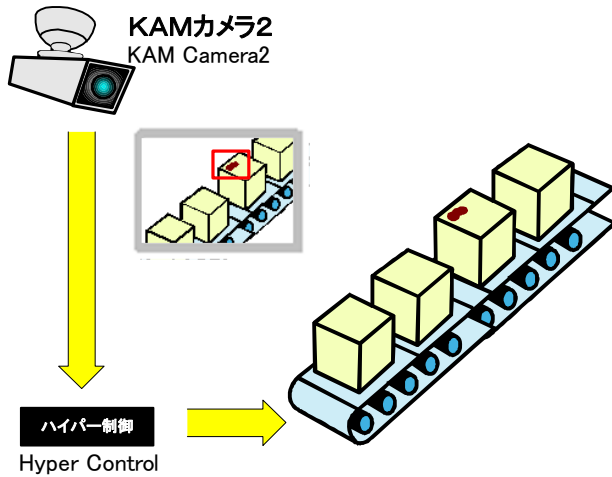

ハイパー制御 & FAプログラム

Hyper Control & Flexible Agent Program

センサー反応によるカメラ移動
Camera Control by the sensor detection.

センサー検出による警報発報・自動発声
Report from the warning and automatic utterance by the sensor detection.

映像変化による管理連携
Management cooperation by the image sensing.

温度監視・散水・ハウス制御
Temperature monitoring, watering and greenhouse control.

センサー検出による警備連携
The security system that sensor detection is integrated.

LSネットワークによる大規模監視システム
The large e-scale security system that is composed of the LS network.

ハイパー制御 インターフェイス

Hyper Control Interface

ネットワーク間制御を自在に実行するハイパー制御サーバー
パラレル、シリアル、A/D・D/Aコンバーター インターフェイスを装備

パラレル	入出力 24点 IN / OUT 24
シリアル	3CH(1CHは、設定専用) 3 Serial Ports
A/D Conv.	6CH (設定ソフトで、パラレル入力に変更可能)
D/A Conv.	2CH (設定ソフトで、A/D、パラレル入力に変更可能)